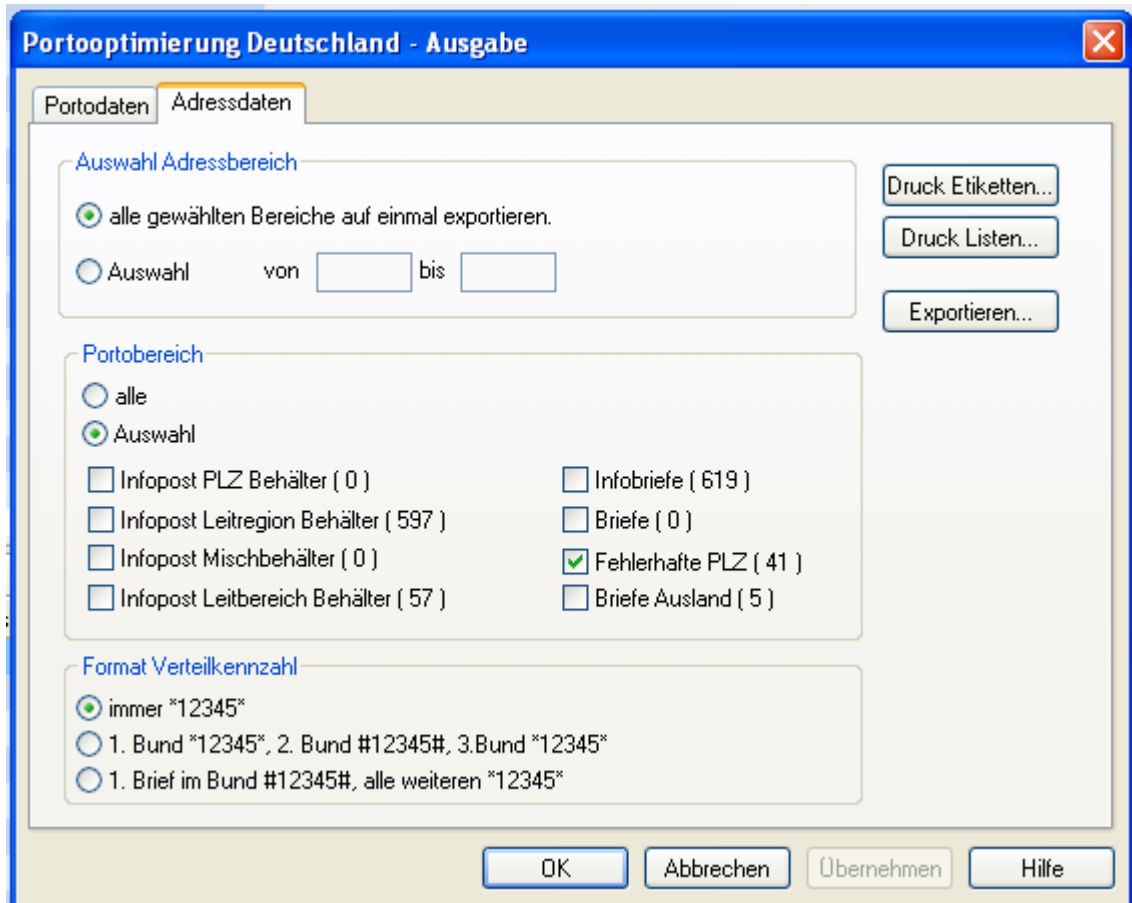

5. Über den Menüpunkt Ausgabe kann nun der Ausdruck der fehlerhaften Adressen in einer Liste erfolgen:

Und damit dürfte die Nacharbeit beginnen.

Noch Fragen?

Firma Eric Beuchel e.K.

Telefon 0 74 52 / 7 82 13

Fax 0 74 52 / 8 71 56

Mobil D2 01 72 / 7 11 01 96

E-Mail Info@beuchel-online.de

Homepage www.beuchel-online.de

71159 Mötzingen, Pfaffenäckerstr. 19