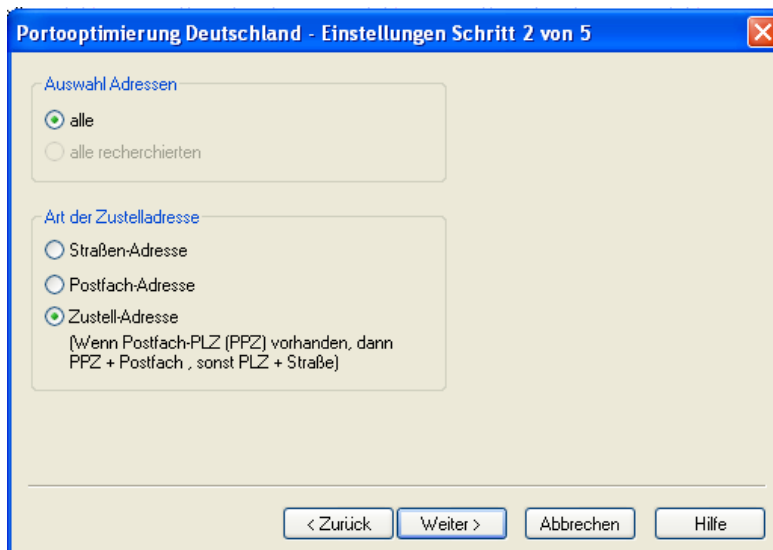

Fehlerhafte PLZ in einer Datenbank von cobra Adress PLUS finden.

Die Suche kann über den Umweg von einer Porttooptimierung durchgeführt werden.

1. Durchführung der Porttooptimierung für alle Adressen.
Menü Extra -> Porttooptimierung Deutschland

2. Bei Schritt 2 – Auswahl Adressen bitte „alle“ benutzen.

3. Sollte im Ergebnis dann folgendes Bild zu sehen sein: Herzlichen Glückwunsch. Alles in Ordnung!

Portooptimierung Deutschland - Ergebnisse				
Ergebnis der Porto-Optimierung				
	Anzahl	Preis	Rabatt	
Leitregion Behälter/Bunde	0	0,25 EUR	0,0 %	0,00 EUR
PLZ Behälter/Bunde	0	0,25 EUR	0,0 %	0,00 EUR
Leitzone Paletten Rabatt	0	0,25 EUR	0,0 %	0,00 EUR
Leitregion Paletten Rabatt	0	0,25 EUR	0,0 %	0,00 EUR
Mischbehälter/-bunde	0	0,25 EUR		0,00 EUR
Leitbereich Behälter/Bunde	0	0,25 EUR		0,00 EUR
Aufzahlung Briefe	0	0,25 EUR		0,00 EUR
Infobriefe	0	0,40 EUR		0,00 EUR
Aufzahlung Infobriefe	0	0,40 EUR		0,00 EUR
Briefe	25	0,55 EUR		13,75 EUR
Fehlerhafte PLZ	0	0,55 EUR		0,00 EUR
Gesamtkosten				13,75 EUR
Ersparnis				-0,00 EUR
Ausland Briefe	4			
Optimierungszeit in Sekunden	0 sec			