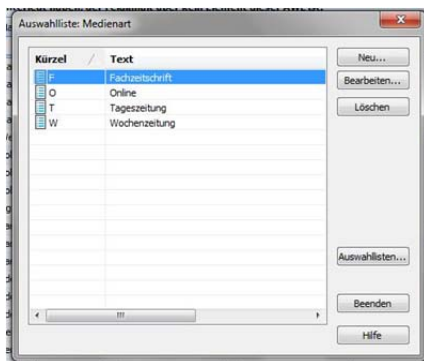

Aktualisieren

Liste der Felder, die eine AWL hinterlegt haben, der Feldinhalt aber kein Element dieser AWL ist.

Firma	Nachname	Tabelle	betrachtetes_Feld	falscher_Feldinhalt	zugeh_AWL
				print	
AOB GmbH	Blauhöfer	Presse	Medienart	Print	Medienart
Astelhuber's Medien AG	Tamler	Presse	Medienart	Print	Medienart
Augsten & Nevener Inc.	Zdeno	Presse	Medienart	Print	Medienart
Bagg & Kinne Limited	Gutiérrez	Presse	Medienart	Print	Medienart
MILA PR und Verlag GmbH	Schranzer	Presse	Medienart	Print	Medienart
pr-werbung	Lietsien	Presse	Medienart	Print	Medienart
Verlag der Wirtschaft	Reinhardt	Presse	Medienart	Print	Medienart
Verlag für Medien	Kluge	Presse	Medienart	Print	Medienart
Verlag Ludwig Schulbuch	Nübel	Presse	Medienart	Print	Medienart
Verlagshaus	Müller	Presse	Medienart	Print	Medienart

Über Uns

Die Firma Eric Beuchel e.K. wurde 1994 gegründet. Sitz des Unternehmens ist Mötzingen bei Nagold. Beratung, Projektmanagement und Softwareanpassung im Vertrieb sind unsere Stärken. Schaffen Sie Kundenorientierung und Effizienz im Büro! Sie erhalten Ihre maßgeschneiderte Software-Lösung zum Kunden-Beziehungs-Management/CRM und Dokumentenmanagement mit Service und Support: Software, die passt.

Gemeinsam mit unseren Netzwerk-Partnern können wir für kleine und mittlere Unternehmen ein breites Dienstleistungsspektrum anbieten. Zur schnellen Unterstützung und Kostenreduzierung für unsere Kunden bieten wir den Remote-Zugriff auf die Rechner per PCVisit an.

Wir freuen uns auf Ihre Anfrage!