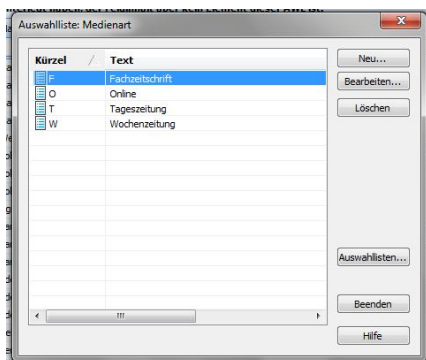

Aktualisieren

Liste der Felder, die eine AWL hinterlegt haben, der Feldinhalt aber kein Element dieser AWL ist.

Firma	Nachname	Tabelle	betrachtetes_Feld	falscher_Feldinhalt	zugeh_AWL
				print	
AOB GmbH	Blauhöfer	Presse	Medienart	Print	Medienart
Astelhuber's Medien AG	Tamler	Presse	Medienart	Print	Medienart
Augsten & Nevener Inc.	Zdeno	Presse	Medienart	Print	Medienart
Bagg & Kinne Limited	Gutiérrez	Presse	Medienart	Print	Medienart
MILA PR und Verlag GmbH	Schranzer	Presse	Medienart	Print	Medienart
pr-werbung	Lietsien	Presse	Medienart	Print	Medienart
Verlag der Wirtschaft	Reinhardt	Presse	Medienart	Print	Medienart
Verlag für Medien	Kluge	Presse	Medienart	Print	Medienart
Verlag Ludwig Schulbuch	Nübel	Presse	Medienart	Print	Medienart
Verlagshaus	Müller	Presse	Medienart	Print	Medienart

Über Uns

Die Firma Eric Beuchel e.K. wurde 1994 gegründet. Sitz des Unternehmens ist Mötzingen bei Nagold. Beratung, Projektmanagement und Softwareanpassung im Vertrieb sind unsere Stärken. Schaffen Sie Kundenorientierung und Effizienz im Büro! Sie erhalten Ihre maßgeschneiderte Software-Lösung zum Kunden-Beziehungs-Management/CRM und Dokumentenmanagement mit Service und Support: Software, die passt.

Gemeinsam mit unseren Netzwerk-Partnern können wir für kleine und mittlere Unternehmen ein breites Dienstleistungsspektrum anbieten. Zur schnellen Unterstützung und Kostenreduzierung für unsere Kunden bieten wir den Remote-Zugriff auf die Rechner per Teamviewer an.

Wir freuen uns auf Ihre Anfrage!