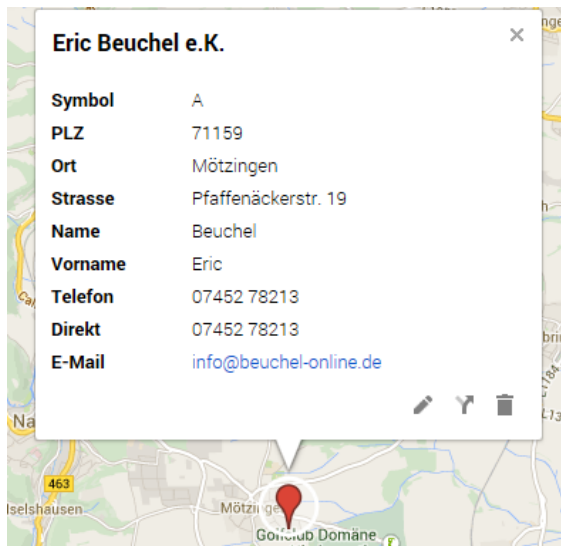

Filter aktiv: [Symbol] = 'Kunde' und [Haupt] = 'H' und nicht Ist Null oder leer ([Betreuer])

Danach in Google Maps mit wenigen Klicks eine neue Karte mit den gerade exportierten cobra-Daten erzeugen.

Der Rest lässt sich in Google Maps, je nach Phantasie des Benutzers, beliebig auswerten.

Beispiele siehe unten.

Kunden im PLZ-Bereich 7

Kundenverteilung auf die Vertriebsmitarbeiter

BE_Doku_V002.docx / cobra_Google_Maps.docx

Adressen im Stadtgebiet Stuttgart

Über geeignete Wahl der exportierten Adressspalten lassen sich die Adressen in Google Maps über die Markierungsfarbe oder die Labelbeschriftung sehr anschaulich geografisch einordnen, und klassifizieren.

Durch Klick auf die Markierung sind dann auch alle exportierten Informationen des Datensatzes sichtbar.

Zur Besuchsplanung können natürlich auch einzelne Markierungen wieder entfernt werden.

Über Uns

Die Firma Eric Beuchel e.K. wurde 1994 gegründet. Sitz des Unternehmens ist Mötzingen bei Nagold. Beratung, Projektmanagement und Softwareanpassung im Vertrieb sind unsere Stärken. Schaffen Sie Kundenorientierung und Effizienz im Büro! Sie erhalten Ihre maßgeschneiderte Software-Lösung zum Kunden-Beziehungs-Management/CRM und Dokumentenmanagement mit Service und Support: Software, die passt.