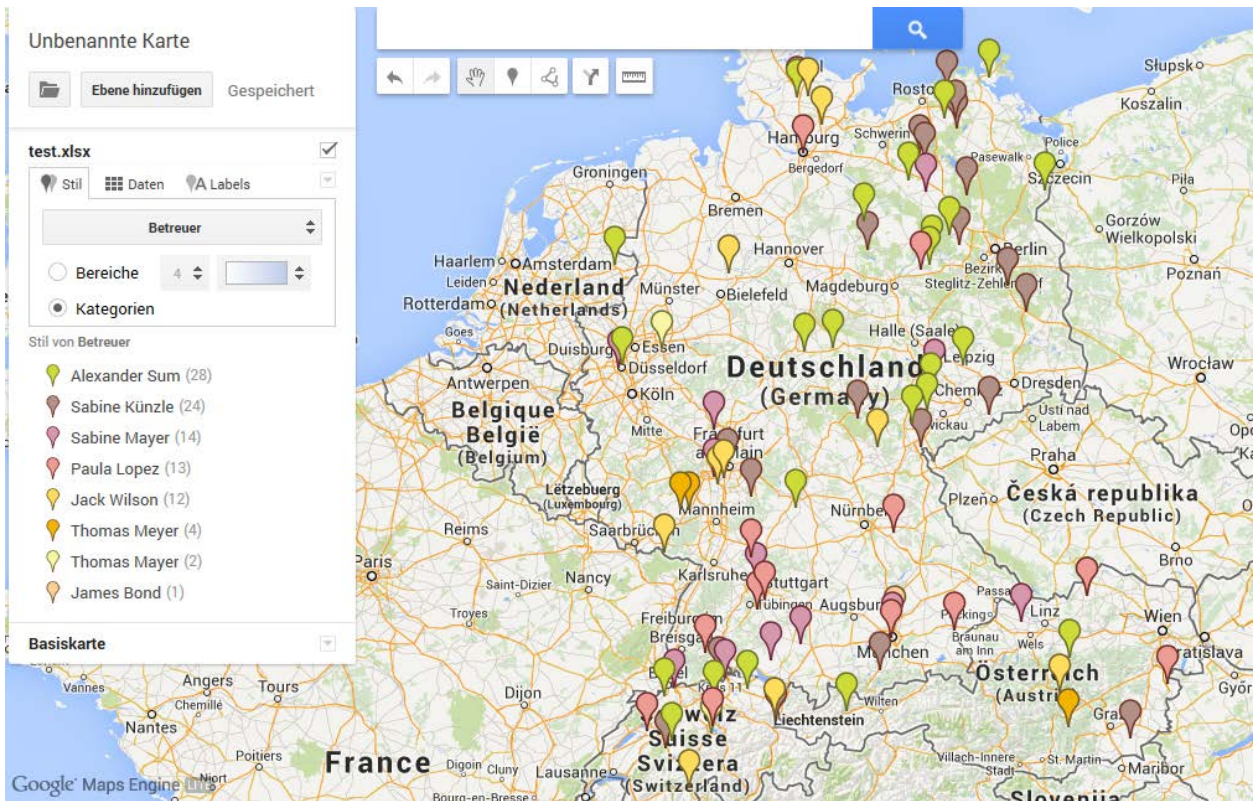

Die Kundenadressen pflegen sie in cobra. Über das Google Maps-Feld können sie eine einzelne Adresse auch bereits geografisch anzeigen lassen.

Aber für den Gesamtüberblick mehrerer Adressen, müssen auch mehrere Adressen zusammen in Google Maps dargestellt werden können.

Wir lösen das z.B. so:

In cobra die gewünschten Adressen filtern, und über den Excel-Exportschalter in eine beliebige Datei speichern (max. 100 Adressen).

| Sy... | Firma | Nachname | Vorname | PLZ | Ort | Kunde... | Betreuer |
|-------|-------------------------------------|-----------|------------|--------|-----------|----------|---------------|
| | Altenkirchen EDV GmbH | Klonen | Karl | 79871 | Eisenbach | 12345 | Paula Lopez |
| | Ambrock GmbH | Brandau | Uwe | 60323 | Frankfurt | | Sabine Künzle |
| | Amler & Michalek Vertriebs AG | Hallich | Borseav | 8213 | Neunkirch | | Sabine Künzle |
| | Ammann Bau GmbH | | | 70469 | Stuttgart | | Sabine Mayer |
| | Annan International Exports Rossija | | | 119312 | Mockba | | Sabine Kagel |
| | AOB GmbH | Blauhöfer | Herbert H. | 84503 | Altötting | | Paula Lopez |
| | Apparatebau Müller | Szuba | Wolfgang | 97268 | Kirchheim | | Alexander Sum |

Filter aktiv: [Symbol] = 'Kunde' und [Haupt] = 'H' und nicht Ist Null oder leer ([Betreuer])

Danach in Google Maps mit wenigen Klicks eine neue Karte mit den gerade exportierten cobra-Daten erzeugen.

Der Rest lässt sich in Google Maps, je nach Phantasie des Benutzers, beliebig auswerten.

Beispiele siehe unten.

Kunden im PLZ-Bereich 7

Kundenverteilung auf die Vertriebsmitarbeiter

BE_Doku_V002.docx / cobra_Google_Maps.docx

Adressen im Stadtgebiet Stuttgart

Über geeignete Wahl der exportierten Adressspalten lassen sich die Adressen in Google Maps über die Markierungsfarbe oder die Labelbeschriftung sehr anschaulich geografisch einordnen, und klassifizieren.