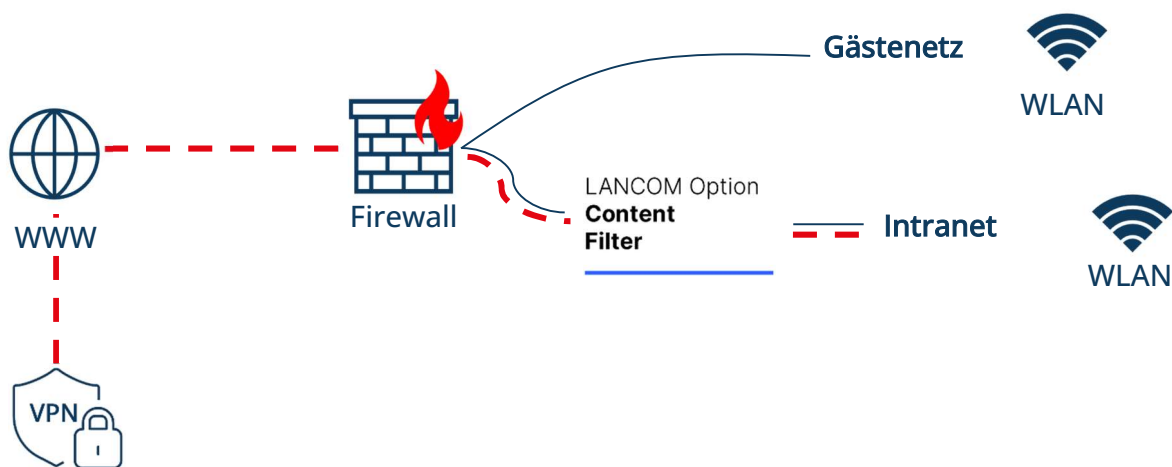

## Die Herausforderung

Herr Eric Beuchel kann als Datenschutzbeauftragter seine IT-Umgebung selbst betreiben. Auf Grund ständig steigender Sicherheits- und Datenschutzerfordernungen sollte eine regelmäßige, externe Prüfung der Umgebung durchgeführt werden. Aus diesem Grund hat Eric Beuchel die LEITWERK AG, Team One, beauftragt, seine IT-Umgebung im Rahmen einer IST-Analyse zu überprüfen und Empfehlungen abzugeben.

## Die Lösung

Das Ergebnis der durchgeführten IST-Analyse ermöglichte es, Maßnahmen und Richtlinien zur Erhöhung der IT-Sicherheit und des Datenschutzes zu implementieren. Wir setzen dabei auf Produkte des Herstellers LANCOM. Unter anderem wurden VPN-Client Zugänge implementiert, um Remote-Arbeit zu ermöglichen. Außerdem wurde ein Content-Filter eingerichtet, der die Sicherheit im Gäste-WLAN gewährleistet. Ein LANCOM Outdoor Accesspoint sorgt für das Gäste-WLAN im Außenbereich.

## Der Mehrwert

Durch eine IST-Analyse konnten bereits kleine Maßnahmen zu einer deutlich verbesserten und sichereren Nutzung der IT-Systeme beitragen. Zusätzlich haben die Kunden von Eric Beuchel nun die Möglichkeit im Außenbereich im Internet zu surfen, dank des Outdoor-Access Point, welche Wetterunabhängig hervorragend seine Dienste erbringt.